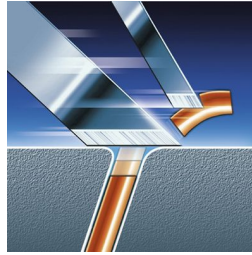

Perfekt tæt, selv på halsen

- Flex & Pivot Action følger alle kurver

En hurtig og tæt barbering

- TripleTrack-skær med 50 % større barberingsflade

Barberer selv de korteste skægstubbe

- Precision Cutting System

Behageligt tæt

- Super Lift&Cut-teknologi

Skylles nemt ren

- Vaskbar shaver

Vigtigste nyheder

Flex & Pivot Action

Tre individuelt fleksible skær i en skærenhed, der drejer i alle retninger. Denne unikke kombination sikrer optimal hudkontakt med konturer og kurver og fanger selv de mest problematiske hår på halsen.

TripleTrack-skær

TripleTrack-skærene med tre spor giver 50 % større barberingsflade end almindelige, roterende skær med kun et spor.

Precision Cutting System

Ultratynde skær til at barbere lange hår og huller til at barbere selv de korteste stubbe.

Super Lift&Cut-teknologi

Super Lift&Cut-teknologi løfter hårene, så de skæres af under hudniveau.

Vaskbar shaver

Den vandtætte shaver kan nemt skylles under vandhanen.

Precision tube trimmer

Den patenterede tube trimmer-teknologi giver høj præcision og nem håndtering. Perfekt til tilretning og trimning af overskæg og bakkenbarter.