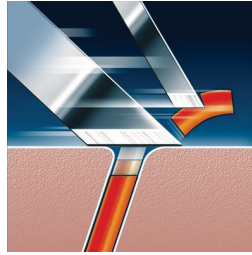

- Fjädrad uppfällbar trimsax

Funktioner

Precisionsklippsystem

Ultratunna huvuden med slitsar för rakning av långa strån och hål för rakning av den kortaste stubben.

Reflex Action-system

Anpassar sig automatiskt till alla delar av ansiktet och halsen.

Bekväma rakhuvuden

Den hudvännliga profilen ger mjuk hudkontakt för en bekväm rakning.

Super Lift & Cut-teknik

Systemet med dubbla blad lyfter håren för att bekvämt raka av dem under hudnivån.

Uppfällbar trimsax

Den breda, uppfällbara trimsaxen är perfekt för att ansa polisonger och mustasch.

Tvättbar rakapparat

Den vattentäta rakapparaten kan enkelt sköljas av under kranen.

Specifikationer

Rakningsresultat

Raksystem: Precisionsklippsystem, Super Lift & Cut-teknik