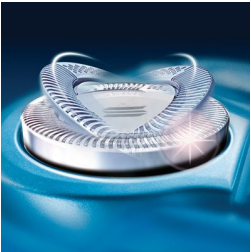

- Fjädrad uppfällbar trimsax

Funktioner

Precisionsklippsystem

Ultratunna huvuden med slitsar för rakning av långa strån och hål för rakning av den kortaste stubben.

Reflex Action-system

Anpassar sig automatiskt till alla delar av ansiktet och halsen.

Bekväma rakhuvuden

Den hudvännliga profilen ger mjuk hudkontakt för en bekväm rakning.

Super Lift & Cut-teknik

Systemet med dubbla blad lyfter håren för att bekvämt raka av dem under hudnivån.

Uppfällbar trimsax

Den breda, uppfällbara trimsaxen är perfekt för att ansa polisonger och mustasch.

Tvättbar rakapparat

Den vattentäta rakapparaten kan enkelt sköljas av under kranen.

Specifikationer

Rakningsresultat

Raksystem: Precisionsklippsystem, Super Lift & Cut-teknik