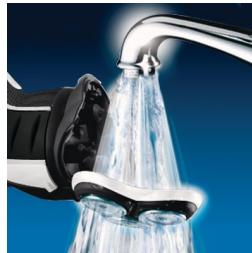

Bekväma rakhuvuden

Den hudvännliga profilen ger mjuk hudkontakt för en bekväm rakning.

Super Lift & Cut-teknik

Systemet med dubbla blad lyfter håren för att bekvämt raka av dem under hudnivån.

Uppfällbar trimsax

Den breda, uppfällbara trimsaxen är perfekt för att ansa polisonger och mustasch.

Tvättbar rakapparat

Den vattentäta rakapparaten kan enkelt sköljas av under kranen.

Specifikationer

Rakningsresultat

Raksystem: Precisionsklippsystem, Super Lift & Cut-teknik