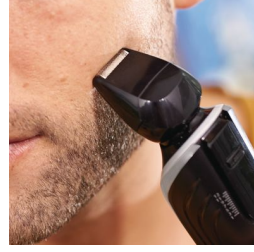

Hassas folyolu tırař makinesi

Pürüzsüz bir dokunuř için yanaklarındaki ve çenenizdeki küçük bölgelerde bulunan istenmeyen tüylerden hassas bir şekilde kurtulun.