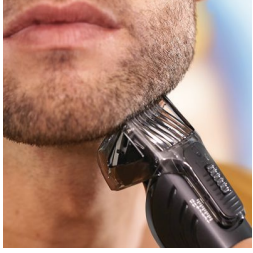

Sakal ve kirlı sakal tarađı

İstedığınız görünüme uyan ayar seçeneđini kilitleyerek sakalınızı düzeltin. Sakal ve kirlı sakal tarađı, her bir ayar arasında 1 mm hassaslıkla 1 mm'den 18 mm'ye kadar 18 uzunluk ayar sunar.