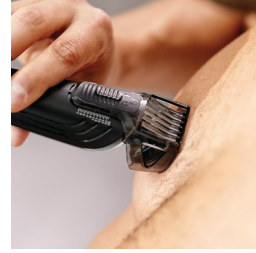

Saç fırçası

Sađınızı farklı uzunluklarda keserek sađ stilinizi koruyun veya yeni bir stil yaratın. Sađ tarađı, her bir ayar arasında 1 mm hassaslikle 3 mm'den 20 mm'ye kadar 18 uzunluk ayar sunar.

Erkek vücut bakım seti

Boyun altındaki istediđiniz herhangi bir bölgeyi rahat bir şekilde tırař edin. Vücut bakım seti başlıđı, hipoalerjenik folyodan üretilmiřtir ve cildinizi korumak için yuvarlatılmıř uçlara sahiptir.

Vücut tarađı