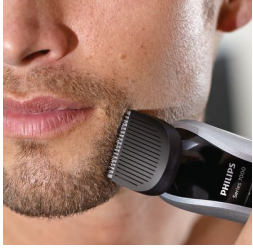

Özellikler

Tam boy düzeltici

Taraksız tam boyutlu düzelticiyi kullanarak stilinizi tamamlayın ve sakalınızın kenarlarında düz, keskin hatlar oluşturun.