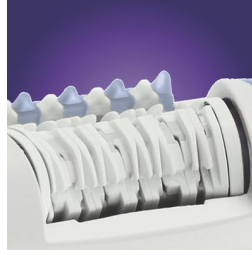

Eşsiz seramik sistemi