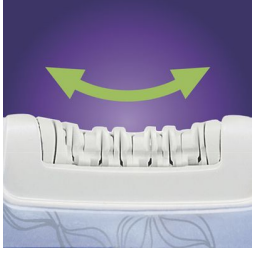

Seramik diskler tüyü kökünden alarak ipeksi bir yumuşaklık sağlar. Oynar başlıklı buz soğutucusu, epilasyon sırasında cildinizi serinleten ve gevşeten özellikler kullanır.

%20'ye kadar daha hızlı epilasyon

- Eşsiz seramik epilasyon sistemi

Ekstra rahatlık

- Aloë vera ile sonik masaj

Kolay temizlenir

- Ekstra hijyen ve kolay temizleme için yıkanabilir epilasyon başlığı

Her yerde kablosuz epilasyon

- Şarj edilebilir

En kısa tüyleri bile yakalar

- Eğimli epilasyon başlığı

Özellikler

Eğimli epilasyon başlığı

Yarı milimetre kadar küçük tüyleri bile yakaladığından, tekrar epilasyon yapmak için tüylerin tamamen uzamasını beklemeniz gerekmez.

Premium buz soğutucusu

Patentli buz soğutucusu cildi rahatlatır, rahatsız edici epilasyon hissini azaltır. En etkin soğutma ve daha az acı için oynar başlığı vücudunuzun her kıvrımına uyum sağlar.

Şarj edilebilir