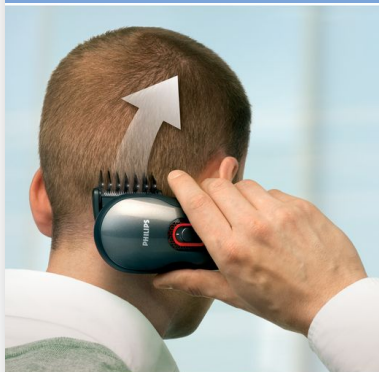

PHILIPS

doe-het-zelf haartrimmer

Knippelement met draaihoek van
180°

QC5170/00

Knip uw eigen haar

Zelfs op moeilijk bereikbare plekken

Dit is de allereerste trimmer die speciaal is ontworpen om zelf uw eigen haar te knippen, dankzij het 180° draaibare hoofd en het uitgekiende ontwerp. U kunt de moeilijkste plekken eenvoudig bereiken. Het knippen van uw eigen haar is nog nooit zo gemakkelijk geweest!

Optimale prestaties voor geweldige resultaten

- Contourvolgende kam voor snelheid en comfort
- Zelfslijpende roestvrijstalen mesjes voor een nauwkeurig resultaat

Ultiem gebruiksgemak

- Licht makkelijk in de hand voor volledige controle
- 180° draaibaar trimmerhoofd waarmee u iedere plek kunt bereiken

Creëer uw eigen look

- 10 vergrendelbare lengte-instellingen tot maximaal 21 mm
- Precisietrimmer voor het maken en onderhouden van de gewenste haarlijnen

Optimale power

- Extra krachtige batterij om ieder haartype moeiteloos te knippen

Kenmerken

Contourvolgende kam

De contourvolgende kam past zich aan elke welving aan voor snelle en comfortabele resultaten.

Ligt gemakkelijk in de hand

Het product is zo ontworpen dat het makkelijk in de hand ligt. U hebt volledige controle en het product is zeer gebruiksvriendelijk.