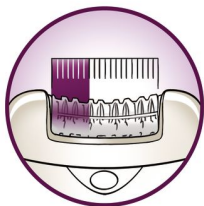

Izceltie produkti

Īpaši plata galviņa

Īpaši platā galviņā vienā kustībā satver un izrauj vairāk matiņu, nodrošinot ilglaicīgu un sevišķi gludu rezultātu dažu minūšu laikā