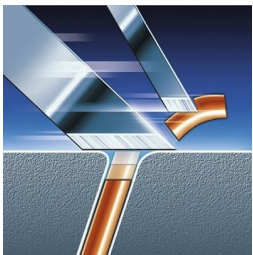

- Super Lift & Cut-technologie

Scheert zelfs de kortste stoppelhaartjes

- Precisiescheersysteem

Snor en bakkebaarden perfect bijknippen

- Precisietrimmer

asimpleswitch.com

Kenmerken

360° beweegbare scheerunit

Drie onafhankelijk beweegbare scheerhoofden in een zeer flexibele scheerunit. Deze unieke combinatie volgt de contouren van uw gezicht en zorgt voor een optimaal contact met de huid. Op deze manier bereikt u zelfs de lastigste haartjes in de hals.

Triple-Track-scheerhoofden

De drie scheerringen van de Triple-Track-scheerhoofden bieden een 50% groter scheeroppervlak dan standaard scheerhoofden met één ring.

Super Lift & Cut-technologie

Het systeem met twee mesjes tilt de haren op om ze moeiteloos tot onder het huidoppervlak af te scheren.