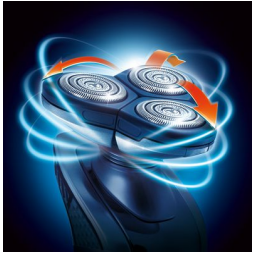

Perfect glad, zelfs in de hals

- 360° beweegbare scheerunit volgt alle contouren van uw gezicht

Snel en nauwkeurig scheren

- Triple-Track-scheerhoofden met een 50% groter scheeroppervlak

Comfortabel en nauwkeurig

- Super Lift & Cut-technologie

Scheert zelfs de kortste stoppelhaartjes

- Precisiescheersysteem

Snor en bakkebaarden perfect bijknippen

- Precisietrimmer

asimpleswitch.com

Kenmerken

360° beweegbare scheerunit

Drie onafhankelijk beweegbare scheerhoofden in een zeer flexibele scheerunit. Deze unieke combinatie volgt de contouren van uw gezicht en zorgt voor een optimaal contact met de huid. Op deze manier bereikt u zelfs de lastigste haartjes in de hals.

Triple-Track-scheerhoofden

De drie scheerringen van de Triple-Track-scheerhoofden bieden een 50% groter scheeroppervlak dan standaard scheerhoofden met één ring.

Super Lift & Cut-technologie

Het systeem met twee mesjes tilt de haren op om ze moeiteloos tot onder het huidoppervlak af te scheren.