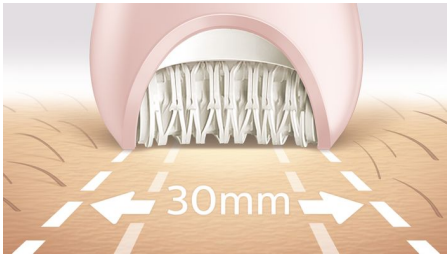

Risultati eccezionali

- Testina di epilazione con esclusivo materiale in ceramica per migliore presa
- Ampia testina di epilazione

Uso facile che non richiede sforzi

- Primo epilatore con impugnatura a forma di S
- Modalità Wet & Dry senza fili per l'utilizzo nella vasca o sotto la doccia
- Sistema Opti-Light per individuare e rimuovere anche i peli più difficili

asimpleswitch.com

In evidenza

Il nostro sistema più veloce di sempre

La testina del nostro epilatore è l'unica a includere una superficie ruvida in ceramica che rimuove delicatamente anche i peli più sottili e i peli 4 volte più corti rispetto a quelli che possono essere catturati con la ceretta. Ora con una velocità di rotazione del disco maggiore (2200 giri/min) per una rimozione dei peli ancora più rapida.

Ampia testina di epilazione

L'ampia testina di epilazione copre un'area maggiore in ogni passata per una rimozione dei peli più rapida.

Impugnatura ergonomica a forma di S

L'impugnatura ergonomica a forma di S offre il massimo controllo e consente di raggiungere meglio qualsiasi parte del corpo con naturalezza e movimenti precisi.

Testina per le zone più delicate e del viso

Per una maggiore delicatezza nelle varie aree del corpo, è inclusa un'apposita testina per una pratica rimozione dei peli superflui del viso e una per le aree delicate delle ascelle e della zona bikini.