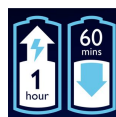

Specificaties

Scheerresultaten

Volgt de contouren: GyroFlex 3D, contourvolgend

Scheersysteem: UltraTrack-scheerhoofden, Speed XL-scheerhoofden, DualPrecision-systeem, Gepatenteerde Super Lift & Cut

Stylen: Huidvriendelijke precisietrimmer

Comfortabel voor de huid: SkinGlide

Gebruiksgemak

Opladen: 1 uur, Oplaadbaar, Snoerloos, Snel opladen

Scheertijd: Tot 20 dagen

Display: Bediening via touchscreen, Volledig numerieke batterij-indicator, Batterij bijna leeg-indicator, Oplaadindicator, Reinigingsindicator, Indicatie voor scheerhoofden vervangen