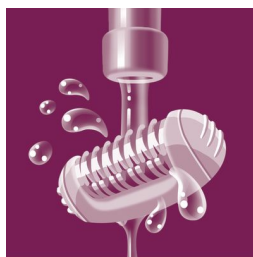

Zapewnia długotrwały efekt gładkich nóg

- Dokładny system depilacji usuwa włoski wraz z cebulkami
- Dwa ustawienia szybkości — delikatna depilacja i maksymalna wydajność
- Nasadka precyzyjna gwarantuje dokładne usuwanie włosów

Wygodna obsługa

- Profilowany, ergonomiczny uchwyt zapewnia wygodną obsługę

Higieniczne i łatwe czyszczenie

- Zmywalna głowica depilująca zapewnia higieniczne i łatwe czyszczenie

Zalety

Nasadka precyzyjna

Nasadka precyzyjna ustawia depilator w optymalnej pozycji, zwiększając skuteczność usuwania włosów.

Dokładny system depilacji

Depilator jest wyposażony w dokładny system depilacji, który pozostawia skórę gładką i wolną od włosów przez wiele tygodni.

Ergonomiczny uchwyt

Zaokrąglony kształt doskonale mieści się w dłoni i zapewnia komfortowe golenie. Ponadto świetnie wygląda!

Dwa ustawienia szybkości

Dodatkowe ustawienie dużej szybkości pozwala usunąć drobne i trudno dostępne włoski.

Głowica depilująca z możliwością mycia

Depilator jest wyposażony w głowicę depilującą z możliwością mycia. Dzięki temu można wyczyścić głowicę depilującą pod bieżącą wodą, co ułatwia zachowanie higieny.