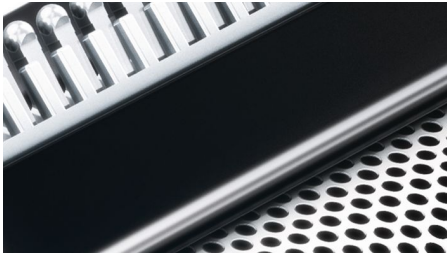

Desempenho suave para a pele

- Apare ou corte em todas zonas corporais com confiança
- Pontas arredondadas e rede hipoalergénica para conforto da pele
- Inclui 3 pente para aparar a 3, 5 ou 7 mm

Fácil de utilizar

asimpleswitch.com

Destaques

Sistema de conforto para pele

Concebido para ser seguro e confortável para axilas, peito e abdominais, costas e ombros, zona da virilha e pernas. O sistema de conforto para pele agarra e corta pêlos de diferentes comprimentos, sem necessitar de vários utensílios e sem contacto entre a pele e os rebordos afiados. Os aparadores bidireccionais aparam os pêlos mais compridos, que são cortados pela rede para um resultado mais rente.

Pontas e rede suaves para a pele

O sistema de conforto para pele dispõe de uma rede hipoalergénica e pontas arredondadas para proteger a sua pele durante o corte.

Inclui 3 pentes, 3-7 mm

Inclui 3 pentes para pêlos corporais de comprimentos diferentes. Encaixe os pentes no sistema de corte para aparar os pêlos a