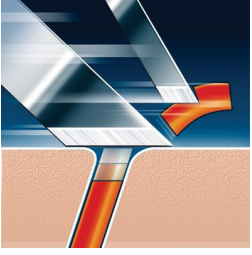

PHILIPS

Tıraş ünitesi

Esnek Takip sistemi

HS85

Pürüzsüz tıraş olun

En iyi sonucu elde etmek için başlıkları 12 ayda bir değiştirin

Bıçaklarınız bir yılın sonunda Everest dağının zirvesine 49 kez çıkmış olur! Böyle bir çalışmadan sonra en iyi malzemeler bile özelliğini kaybedebilir. Tıraş bıçağınızın mükemmel performansını koruyun. Başlıkları 12 ayda bir değiştirin.

Rahat ve pürüzsüz

- Süper Kaldır ve Kes teknolojisi ve çift bıçaklı sistem

Cilt koruma sistemi

- Esnek Takip sistemi

Üstün kayma

- Kayma halkaları

Dušta ya da duştan sonra tıraş olun

- Islak kullanım

Özellikler

Süper Kaldır ve Kes teknolojisi

Çift bıçaklı sistem: rahat ve pürüzsüz bir tıraş için ilk bıçak kaldırır, ikinci bıçak keser.

Esnek Takip sistemi

Esnek Takip sistemi yüzünüzün kıvrımlarını otomatik olarak izler ve cilt tahrişine karşı korumaya yardımcı olur.

Kayma halkaları

Tıraş başlıkların, makinenin yüzünüzde rahatça hareket etmesine yardımcı olan benzersiz kayma halkalarına sahiptir.

Islak kullanım

Duşta tıraş zaman kazandırır ve ıslak tıraşın verdiği ferahlık hissini sağlar.