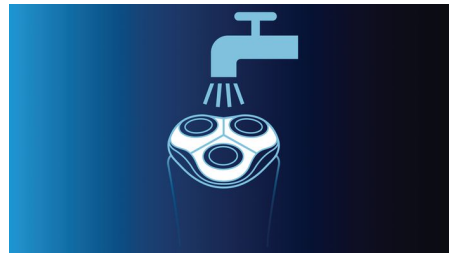

Dynamic Contour Response

Past zich automatisch aan elke ronding van uw gezicht en hals aan, voor een gladder resultaat

DualPrecision-werking

De DualPrecision-scheerhoofden hebben sleuven voor het scheren van normale haren en gaatjes voor de kortste stoppels

Volledig afspoelbaar scheerapparaat

Volledig afspoelbaar scheerapparaat met QuickRinse-systeem voor afspoelen in een handomdraai

Specificaties

Scheerresultaten

Scheersysteem: DualPrecision-werking, Super Lift & Cut