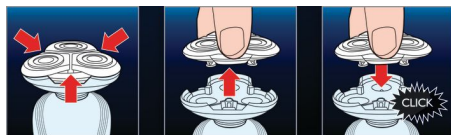

Εύκολη αντικατάσταση με ένα κλικ

Απλώς ανοίξτε την κεφαλή της ξυριστικής μηχανής Philips και χρησιμοποιήστε το παρεχόμενο βουρτσάκι για να καθαρίσετε τις τρίχες.

Προδιαγραφές

Κεφαλές ξυρίσματος

Κατάλληλο για τον τύπο: SensoTouch 2D (RQ11xx)

Μονάδες ξυρίσματος ανά συσκευασία: 1