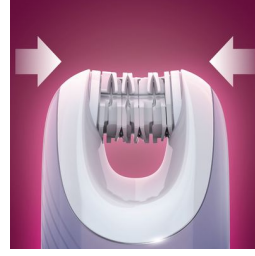

asimpleswitch.com

Özellikler

Ergonomik s-şekilli

Ergonomik s-şekilli gövde tüm bölgelerde kolay kullanım ve manevra kabiliyeti sağlar. Duşta veya banyoda kullanırken arka kısımdaki tutma yeri sayesinde kaymaz.

Hassas cildinizi koruyun

Entegre güvenlik çubuğu, cildinizin sıkışmasını engeller ve cildinize zarar gelmesini önler.

Hassas cımbız diskler

Seramik kaplı disklere sahip benzersiz Philips epilasyon sistemi, optimum kavrama ve tüy yakalama için tasarlanmıştır. Diskler, tüyleri yeniden uzadıktan 2-3 gün sonra bile cildinizi çekmeden alır.

Daha iyi görüş açısı ve hijyen

Başlık ve s-şekilli gövde arasındaki boşluk, epilasyon uyguladığınız bölgeyi doğrudan görmenizi sağlayarak görüş açınızı artırır. Ayrıca bu açık epilasyon sistemi cihazı kolayca temizleyebilmenizi sağlar.

Tüm bölgelere erişin

Özel olarak tasarlanmış küçük başlığıyla en hassas bölgelere de dahil olmak üzere güvenle tüm bölgelere erişin.

Islak ve kuru

Rahat ve hijyenik epilasyon için epilatorü ıslak veya kuru olarak, istediğiniz zaman ve istediğiniz yerde, hatta duşta ve banyoda kullanabilirsiniz.