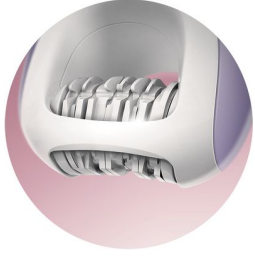

Cilde hassas, uzun süreli pürüzsüzlüğün keyfini çıkarmanız için

- Seramik kaplı diskler bulunan benzersiz Philips epilasyon sistemi

Uğraşsız, uzun süre özgürlük

- Açık epilasyon sistemi sayesinde görünürlük ve hijyen
- Islak ve kuru, aynı zamanda duşta veya banyoda kullanım için
- Kablosuz kullanım ile ekstra rahatlık

asimpleswitch.com

Özellikler

Ergonomik s-şekilli

Ergonomik s-şekilli gövde tüm bölgelerde kolay kullanım ve manevra kabiliyeti sağlar. Duşta veya banyoda kullanırken arka kısımdaki tutma yeri sayesinde kaymaz.

Hassas cildinizi koruyun

Entegre güvenlik çubuğu, cildinizin sıkışmasını engeller ve cildinize zarar gelmesini önler.

Hassas cımbız diskler

Seramik kaplı disklere sahip benzersiz Philips epilasyon sistemi, optimum kavrama ve tüy yakalama için tasarlanmıştır. Diskler, tüyleri yeniden uzadıktan 2-3 gün sonra bile cildinizi çekmeden alır.

Daha iyi görüş açısı ve hijyen

Başlık ve s-şekilli gövde arasındaki boşluk, epilasyon uyguladığınız bölgeyi doğrudan görmenizi sağlayarak görüş açınızı artırır. Ayrıca bu açık epilasyon sistemi cihazı kolayca temizleyebilmenizi sağlar.