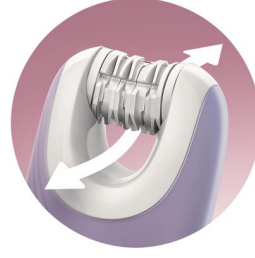

asimpleswitch.com

Özellikler

Ergonomik s-şekilli

Ergonomik s-şekilli gövde tüm bölgelerde kolay kullanım ve manevra kabiliyeti sağlar. Duşta veya banyoda kullanırken arka kısımdaki tutma yeri sayesinde kaymaz.

Hassas cildinizi koruyun

Entegre güvenlik çubuğu, cildinizin sıkışmasını engeller ve cildinize zarar gelmesini önler.

Hassas cımbız diskler

Seramik kaplı disklere sahip benzersiz Philips epilasyon sistemi, optimum kavrama ve tüy yakalama için tasarlanmıştır. Diskler, tüyleri yeniden uzadıktan 2-3 gün sonra bile cildinizi çekmeden alır.

Daha iyi görüş açısı ve hijyen

Başlık ve s-şekilli gövde arasındaki boşluk, epilasyon uyguladığınız bölgeyi doğrudan görmenizi sağlayarak görüş açınızı artırır. Ayrıca bu açık epilasyon sistemi cihazı kolayca temizleyebilmenizi sağlar.

Tüm bölgelere erişin

Özel olarak tasarlanmış küçük başlığıyla en hassas bölgelere de dahil olmak üzere güvenle tüm bölgelere erişin.

Islak ve kuru

Rahat ve hijyenik epilasyon için epilatorü ıslak veya kuru olarak, istediğiniz zaman ve istediğiniz yerde, hatta duşta ve banyoda kullanabilirsiniz.