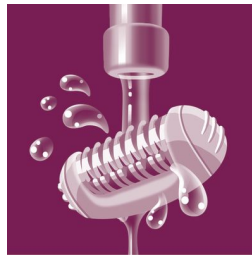

### Eficaz sistema de depilación

Esta depiladora, equipada con sistema eficaz de depilación, deja la piel suave y sin vello durante semanas

### Mango ergonómico

Su forma redondeada se adapta perfectamente a tu mano para facilitarte el uso. Además, tiene un diseño espectacular.

### Dos posiciones de velocidad

Posición de velocidad extra rápida para el vello más fino y las zonas más difíciles de alcanzar

### Cabezal de depilación lavable

Esta depiladora posee un cabezal de depilación lavable, el cual se puede limpiar con agua para disfrutar de una mejor higiene