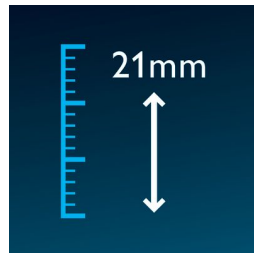

Längdinställningar med hög precision

Längdinställningarna är i intervaller om 2 mm, för optimal precision.

10 säkrade längdinställningar

Väljer och låser den önskade längden inom en bred mängd olika längder.

Specifikationer

Klippsystem

Bredd på klippenheten: 41 mm
Antal längdinställningar: 10
Längdinställningar: upp till 21 mm
Precision (stegens storlek): med 2 mm
Självslipande blad i rostfritt stål
Trimsax: Knivar i rostfritt stål
Kamtyp: Vanlig
Rundade kanter: Hudvänlig

Lättanvänd

Laddningsindikator: 1 lysdiod
Underhållsfri – ingen olja behövs

Strömförsörjning

Batterityp: NiMh
Laddningstid: 10 timmar
Drifttid: 40 minuter
Användning: Med sladd/utan sladd

Design

Form: Ergonomisk

Tillbehör

Rengöringsborste

Service

2 års världsomfattande garanti