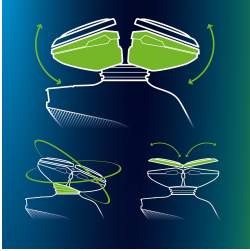

최고의 면도감과 유분 조절 효과 자이로플렉스 3D 시스템

필립스 면도기 센소터치3D (SensioTouch 3D)는 최고의 면도감을 선사합니다. 자이로플렉스 3D 시스템은 얼굴선에 맞춰 쉽게 조절되며 울트라트랙 면도날은 가장 짧은 수염까지 손쉽게 면도할 수 있습니다.

다양한 얼굴선을 따라 부드럽게 움직임

- 필립스 자이로플렉스 3D 시스템은 모든 얼굴선에 밀착되어 움직입니다.

놀랍도록 매끄러운 면도

- 울트라트랙 헤드는 몇 번의 손놀림만으로 모든 수염을 잘라냅니다.
- 슈퍼 리프트 앤 컷 기능을 갖춘 면도기

피부를 보호하는 전기면도기

- 매끄럽고 마찰이 적은 스킨글라이드 기능이 자극을 최소화합니다.

편리한 사용

- 대형 다용도 디지털 LED 디스플레이
- 클릭온 유분 조절 클렌징브러쉬 프로
- 피부에 편안한 프리시전 트리머

매일매일 새제품으로 면도한 느낌

- 젯 클린+ 시스템은 충전과 동시에 면도날을 세척하고 매끄럽게 합니다.

asimpleswitch.com

주요 제품

자이로플렉스 3D 면도기

자이로플렉스 3D 입체 면도헤드가 끊임 없이 모든 얼굴선에 맞춰 움직임으로써 피부에 압력과 자극을 최소화합니다.

울트라트랙 셰이빙헤드

밀착 면도가 가능해 피부 자극을 최소화합니다. 셰이빙헤드는 세가지 트랙(일반 수염을 위한 홈, 길거나 평평하게 누운 수염을 위한 망, 가장 짧은 수염을 위한 구멍)이 있습니다.

수퍼 리프트 앤 컷 액션

필립스의 수퍼 리프트 앤 컷 시스템은 첫번째 날이 수염을 살짝 들어올린 다음, 두번째 날로 그 수염을 깎아 보다 매끈한 면도가 가능하도록 해줍니다.

스킨글라이드

마찰을 줄여주는 스킨글라이드 기능이 적용된 셰이빙헤드가 피부를 따라 부드럽게 움직여 보다 쉬운 밀착 면도가 가능합니다.

다용도 디지털 디스플레이

대형 다용도 디지털 LED 디스플레이는 남은 면도 시간을 분 단위로 표시하며 세척해야 하거나, 헤드를 교체해야 하거나, 배터리가 부족 또는 충전 완료 되었거나, 여행용 잠금 기능이 켜진 경우에도 알려줍니다.