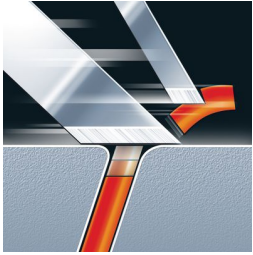

Vigtigste nyheder

Super Lift&Cut-teknologi