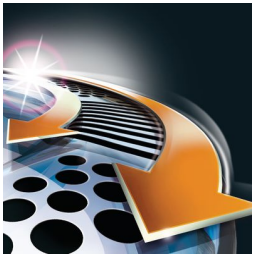

Precision Cutting System