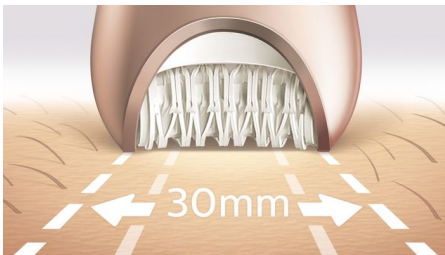

A nossa mais rápida depilação, mesmo no mais fino dos pelos

3 rotinas de cuidado corporal e facial, da cabeça aos pés

A nossa depiladora mais rápida de sempre tem discos únicos em cerâmica que rodam mais rapidamente do que nunca e agarram com firmeza os pelos finos e curtos. Agora pode suavizar a sua pele antes e depois da depilação, tratando o corpo e o rosto.

Resultados excelentes

- Cabeça de depilação com material em cerâmica para agarrar melhor os pêlos
- Cabeça de depilação extra larga

Utilização simples e sem esforço

- Design galardoado*
- A húmido e a seco para usar no banho ou no duche sem cabo
- Acessório com luz ajuda-o a encontrar a remover até os pêlos mais complicados
- Primeira depiladora com pega em forma de S

Destaque

A nossa depilação mais rápida de sempre

A nossa cabeça de depilação é a única concebida com uma superfície em cerâmica texturizada que extrai com cuidado até os pelos mais finos e pelos 4 vezes mais curtos do que os arrancados com cera. Agora com a rotação de disco mais rápida de sempre (2200 RPM) para a nossa remoção de pelos mais rápida.

Cabeça de depilação extra larga

A cabeça de depilação extra larga cobre mais pele em cada passagem para uma remoção de pelos mais rápida.

Design galardoado*

Design galardoado* para remoção de pelos sem esforço