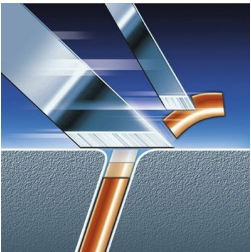

PHILIPS

Elektrisk shaver

arcitec

Med Jet Clean-system

RQ1085

Den bedste shaver fra the world's No. 1 Perfekt tæt, selv på halsen

Til manden, der kun vil have det allerbedste: arcitec kombinerer Flex & Pivot Action med TripleTrack-skær, der giver en perfekt tæt barbering selv på halsen.

Perfekt tæt, selv på halsen

- Flex & Pivot Action følger alle kurver

En hurtig og tæt barbering

- TripleTrack-skær med 50 % større barberingsflade

Behageligt tæt

- Super Lift&Cut-teknologi

Barberer selv de korteste skægstubbe

- Precision Cutting System

Perfekt trimming af overskæg og bakkenbarter

- Precision tube trimmer

asimpleswitch.com

Vigtigste nyheder

Flex & Pivot Action

Tre individuelt fleksible skær i en skærenhed, der drejer i alle retninger. Denne unikke kombination sikrer optimal hudkontakt med konturer og kurver og fanger selv de mest problematiske hår på halsen.

TripleTrack-skær

TripleTrack-skærene med tre spor giver 50 % større barberingsflade end almindelige, roterende skær med kun et spor.

Super Lift&Cut-teknologi

Super Lift&Cut-teknologi løfter hårene, så de skæres af under hudniveau.