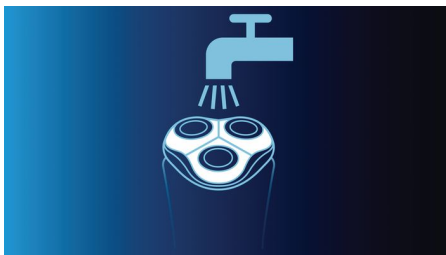

Volledig afspoelbaar scheerapparaat

Volledig afspoelbaar scheerapparaat met QuickRinse-systeem voor afspoelen in een handomdraai