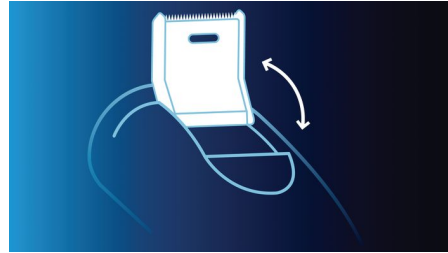

Uitklaptrimmer

De brede uitklaptrimmer is ideaal voor het trimmen van bakkebaarden en snor

SmartPivot

Houdt de 3 scheerhoofden dicht op uw huid voor een snelle scheerbeurt

Super Lift & Cut-actie

Het systeem met dubbele mesjes van het elektrische scheerapparaat tilt de haren op en scheert ze op een comfortabele manier net onder de huid af. Het resultaat: een supergladde huid.

TripleTrack-scheerhoofden

Drie scheerpaden zodat u 50% meer scheeroppervlak hebt voor een snelle en gladde scheerbeurt.

Specificaties

Scheerresultaten

Scheersysteem: TripleTrack-scheersysteem, DualPrecision-werking, Super Lift & Cut
Volgt de contouren: SmartPivot, Dynamic Contour Response
Stylen: Geïntegreerde uitklaptrimmer

Gebruiksgemak

Scheertijd: 60+ minuten
Opladen: Oplaadbaar, Werking met snoer en snoerloos, Snelle oplaadtijd van 3 min. voor 1 scheerbeurt
Oplaadtijd: 1 uur
Scherm: 2 LED-lampjes, Oplaadindicatie, Batterij bijna leeg-indicatie, Indicatie 'batterij opgeladen', Indicatie voor snel opladen
Schoonmaken: Volledig afspoelbaar scheerapparaat, Snel afspoelbare haarkamer

Ontwerp

Handvat: Ligt gemakkelijk in de hand, Geribbelde rubberen greep
Afwerking: Behuizing met lakafwerking, Geborsteld chromen decoratieve ring, Spiegelzwarte display
Kleur: Vuurrood

Accessoires

Standaard: Oplader
Etui: Zacht opbergetui
Onderhoud: Reinigingsborsteltje, Beschermkap

Power

Batterijtype: Li-ion
Automatisch voltage: 100 - 240 V
Energieverbruik in stand-by: < 0,2 W
Maximaal energieverbruik: 5,4 W

Service

2 jaar garantie
Vervangend scheerhoofd: Elk jaar vervangen met HQ9