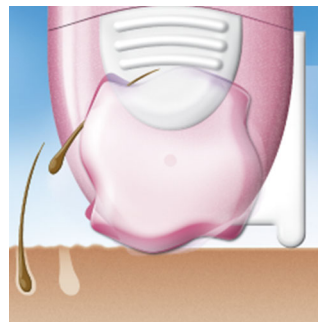

Para zonas do corpo delicadas

- Tampa extra sensível

Menos pêlos encravados

- Puff corporal esfoliante para evitar pêlos encravados

PHILIPS

Especificações

Características

- Sistema de massagem articulada
- Sistema de depilação metálico
- 2 níveis de velocidade

Destaques

Minimiza a dor

O sistema de massagem articulada relaxa a sua pele e alivia a sensação da depilação. É destacável para uma limpeza fácil.

Sistema de depilação único

O sistema exclusivo de depilação da Philips puxa os pêlos pela raiz, deixando a sua pele suave e sem pêlos durante semanas. Os pêlos que voltam a crescer são suaves e finos.