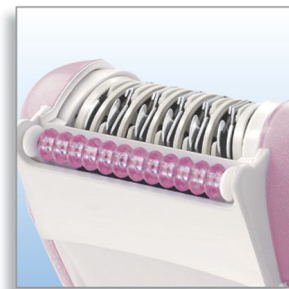

Philips Satinelle
Depiladora

HP6408/03

Satinelle Soft

Depiladora suave com sistema de massagem articulada

A nova e compacta Satinelle Soft tem um sistema de massagem articulada, que relaxa a sua pele e alivia a sensação da depilação. É destacável para uma limpeza fácil.

Para zonas do corpo delicadas

- Tampa extra sensível

Menos pêlos encravados

- Puff corporal esfoliante para evitar pêlos encravados

PHILIPS

Especificações

Características

- Sistema de massagem articulada
- Sistema de depilação metálico
- 2 níveis de velocidade

Acessórios

- Tampa sensível: Para zonas do corpo delicadas
- Puff corporal esfoliante: Menos pêlos encravados
- Escova de limpeza: Para uma limpeza fácil

Dados logísticos

- Número de caixas-A por camada (UE): 60
- Número de caixas-A por camada (GB): 75
- Número de camadas (EU): 4
- Número de camadas (GB): 4
- Quantidade de paletes (UE): 240 unid.
- Quantidade de paletes (GB): 300 unid.
- Tamanho da paleta (UE): 113,3 x 120 x 80 cm
- Tamanho da paleta (GB): 113,3 x 120 x 100 cm

Destaques

Minimiza a dor

O sistema de massagem articulada relaxa a sua pele e alivia a sensação da depilação. É destacável para uma limpeza fácil.

Sistema de depilação único

O sistema exclusivo de depilação da Philips puxa os pêlos pela raiz, deixando a sua pele suave e sem pêlos durante semanas. Os pêlos que voltam a crescer são suaves e finos.