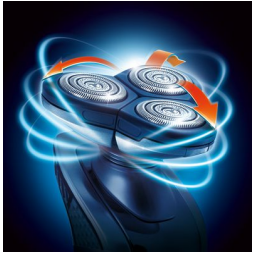

### **Perfetta rifinitura di baffi e basette**

- Regolabarba ruotante di precisione

[asimpleswitch.com](http://asimpleswitch.com)

## Funzione flessibile e oscillante

Le tre testine si flettono in modo indipendente su un'unità di rasatura che oscilla in diverse posizioni. Questa combinazione unica assicura il contatto ottimale con la pelle nelle aree curve per raggiungere anche le aree più difficili del collo.