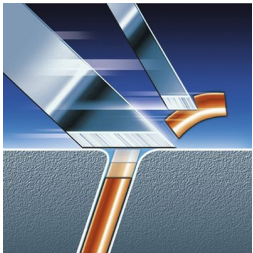

Tecnologia Super Lift & Cut