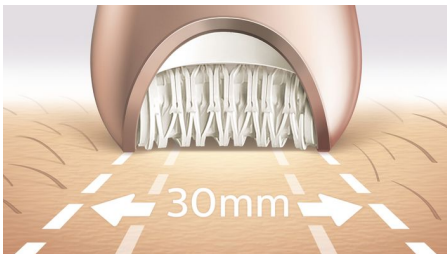

Nuestra depilación más rápida, incluso del vello más fino

Cuatro rutinas de cuidado corporal

Nuestra depiladora más rápida cuenta con discos cerámicos únicos que giran a una velocidad nunca antes vista y atrapan con firmeza el vello más fino y corto. Ahora podrás suavizar tu piel antes y después de la depilación mediante el tratamiento para todas las áreas diferentes del cuerpo.

Rutinas personalizadas para el cuidado de la cara y el cuerpo

- Cepillo exfoliante corporal que elimina las células muertas de la piel
- Masajeador corporal que relaja y deja la piel con un aspecto radiante
- Cabezal de afeitado y peine recortador para un afeitado al ras
- Cabezal para rostro y zonas delicadas que elimina el vello no deseado
- Incluye cabezal de masaje
- Incluye un sistema de estiramiento de la piel

Destacados

Nuestra depilación más rápida

Cabezal de depilación fabricado con una superficie de cerámica que corta hasta el vello más fino. Rotación de disco más rápida (2200 RPM) para una extracción del vello a mayor velocidad.

Cabezal extra ancho

El cabezal extra ancho de depiladora abarca más piel en cada pasada para proporcionar una depilación más rápida.

Diseño galardonado*

Diseño galardonado* para eliminar el vello sin esfuerzo