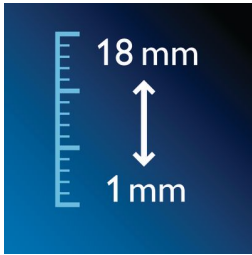

Points forts

18 hauteurs de coupe sécurisées

Sélectionnez et verrouillez la hauteur de coupe souhaitée parmi un large choix de hauteurs de coupe.