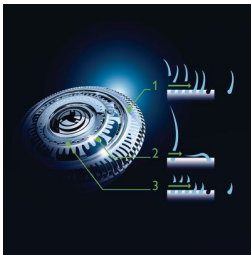

UltraTrack skuvekļa galviņas

Gluds skuvums, turklāt mazāk kairinot ādu. Skūšanās galviņai ir 3 īpaši pielāgoti asmeņi: garenrievas parastiem matiņiem, lielākie atvērumi garākiem vai piegulošiem matiņiem un caurumi īsākiem rugājiem.