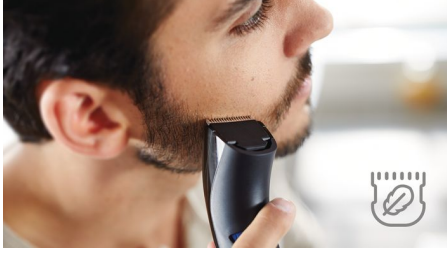

Özellikler

Cilt dostu yüksek performans

Bıçaklar sakalı her zaman temiz ve etkili şekilde kesmek için ekstra keskin kalır. Yuvarlak bıçak uçları ve taramalar, cildin tahriş olmasını önler.

4 dahili uzunluk ayarı

Tarağı 1,5 mm - 7 mm arasında istenen uzunluk ayarına kaydırın veya 0,5 mm kirliliği için sakal için tarak olmadan kullanın.

Uzun ömürlü

Tüm bakım ürünlerimiz uzun ömürlüdür. Cihazlarımız dünya çapında 2 yıl garantilidir ve yağlanmaları gerekmez.