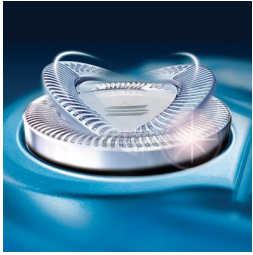

Entfernt selbst die kürzesten Bartstoppel

- DualPrecision-Schneidesystem selbst für kürzeste Bartstoppel

Passt sich den Konturen von Gesicht und Hals an

- Dynamische Konturenanpassung für eine absolut gründliche Rasur

Sanfter Hautkontakt

- Komfort-Scherköpfe

Präzise und gründliche Rasur

- Unsere SensoTouch Rasierer verfügen über die Super Lift & Cut-Technologie.
- StaySharp-Stahl für eine präzise und gründliche Rasur

Zum Trimmen von Schnurrbart und Koteletten

- Ausklappbarer Langhaarschneider mit Federmechanismus

Besonderheiten

Komfort-Scherköpfe

Ein hautfreundliches Profil ermöglicht sanften Hautkontakt für eine komfortable Rasur

Ausklappb. Trimmer

Der ausklappbare Langhaarschneider ist ideal zum Schneiden von Koteletten und Schnurrbart.

Abwaschbarer Rasierer

Der wasserdichte Rasierer kann unter fließendem Wasser ganz einfach abgewaschen werden.

DualPrecision-Schneidesystem

Ultradünne Scherköpfe mit Schlitzen zum Erfassen langer Haare und Löchern, mit denen auch kürzeste Bartstoppel erfasst werden können.