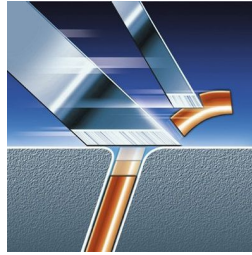

Perfekt trimning av mustasch och polisonger

- Precisionsrörtrimmer

Funktioner

Flex & Pivot Action

Tre huvuden som rör sig oberoende av varandra i ett skärhuvud som roterar åt alla håll. Den unika kombinationen garanterar fullständig hudkontakt på svåråtkomliga ställen för att fånga upp även de svåraste hårstråna på halsen.

Trespåriga rakhuvuden

De tre rakningsspåren i de trespåriga rakhuvudena ger 50 % större rakyta än vanliga, enkelspåriga roterande rakhuvuden.

Högpresterande design

Den revolutionerande designen garanterar överlägsen hantering för den perfekta rakningsupplevelsen.

Super Lift & Cut-teknik

Systemet med dubbla blad lyfter håren för att bekvämt raka av dem under hudnivån.

Tvättbar rakapparat

Den vattentäta rakapparaten kan enkelt sköljas av under kranen.

Tvättbar rakapparat