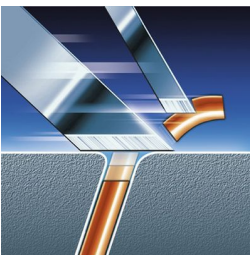

Tehnologia Super Lift & Cut