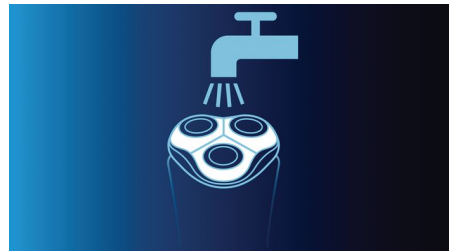

Dynamic Contour Response

Past zich automatisch aan elke ronding van uw gezicht en hals aan, voor een gladder resultaat

DualPrecision-werking

De DualPrecision-scheerhoofden hebben sleuven voor het scheren van normale haren en gaatjes voor de kortste stoppels

Volledig afspoelbaar scheerapparaat

Volledig afspoelbaar scheerapparaat met QuickRinse-systeem voor afspoelen in een handomdraai

Specificaties

Scheerresultaten

Scheersysteem: DualPrecision-werking, Super Lift & Cut