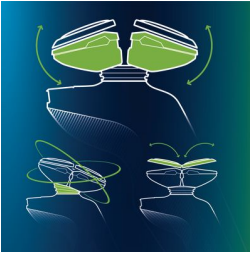

## Scheerapparaat met GyroFlex 3D

De GyroFlex 3D-scheerhoofden van het scheerapparaat volgen moeiteloos alle contouren van uw gezicht, waardoor druk en huidirritatie worden beperkt.