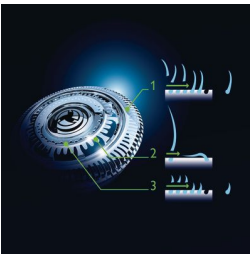

UltraTrack-scheerhoofden

Superglad scheren met minimale huidirritatie. Het scheerhoofd heeft drie speciale scheerpaden: groeven voor normale haren, kanalen voor lange of plat liggende haren en gaatjes voor de kortste stoppels op uw gezicht.