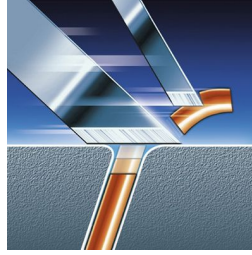

Rasage d'une précision exceptionnelle, même dans le cou

- Flexible et pivotant pour suivre de près toutes les courbes

Un rasage rapide et précis

- Têtes de rasage Triple-Track offrant 50 % de surface de rasage en plus

L'unité de rasage est dotée de trois têtes flexibles indépendantes pivotant dans toutes les directions. Cette combinaison unique garantit un contact optimal avec les courbes du visage, permettant de raser même les poils les plus inaccessibles du cou.

Têtes de rasoir Triple-Track

Les têtes de rasoir Triple-Track à 3 dimensions offrent 50 % de surface de rasage en plus que les têtes de rasoir rotatives classiques.

Système de coupe très précis

Têtes ultra fines avec des fentes pour le rasage des poils longs et des trous pour les poils plus courts.

Technologie Super Lift & Cut

Le système à double lames redresse les poils pour un rasage de près et confortable.

Rasoir lavable

Étanche, ce rasoir peut facilement être rincé sous l'eau du robinet.

Tondeuse de précision tubulaire