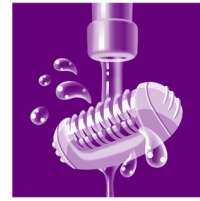

Cabezal lavable

Puedes extraer el cabezal para limpiarlo con agua del grifo y disfrutar de la máxima higiene.

asimpleswitch.com

Logotipo ecológico de Philips

Los productos ecológicos de Philips pueden reducir los costes, el consumo energético y las emisiones de CO2. ¿Cómo? Ofrecen una mejora medioambiental significativa en una o varias de las áreas ecológicas centrales de Philips: consumo eficiente, embalaje, sustancias peligrosas, peso, reciclaje y eliminación de productos y confiabilidad de la vida útil.