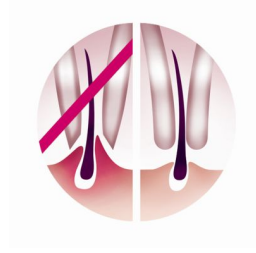

Piel hermosa

- Tecnología avanzada: discos hipoalergénicos y de iones de plata
- Cepillo de exfoliación que revela una piel aún más radiante.
- La barra de masaje vibratoria estimula tu piel

Piel suave

- Los discos en pinza eliminan suavemente los vellos, sin tirar de la piel.

- Adaptador para zonas sensibles, para la piel delicada

asimpleswitch.com

Destacados

Discos hipoalergénicos

Tecnología avanzada: discos hipoalergénicos y de iones de plata

Cepillo de exfoliación

Diseño exclusivo de Philips que contiene cerdas hipoalergénicas para lograr máxima higiene. Se ajusta perfectamente a la mano para un manejo óptimo en todas las condiciones y se puede usar en seco o en húmedo.

Accesorio para masaje

La delicada barra de masaje vibratoria estimula y calma la piel para que disfrutes de una depilación agradable.

Discos en pinza suaves

La depiladora tiene discos en pinza que eliminan suavemente los vellos sin tirar de la piel.

Uso en seco y húmedo

Para su uso en húmedo y seco.

Dos posiciones de velocidad

Esta depiladora tiene dos posiciones de velocidad. La velocidad 1 se utiliza para una depilación extra suave y la velocidad 2 para una depilación muy eficiente.