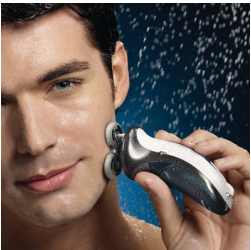

El agua caliente abre los poros