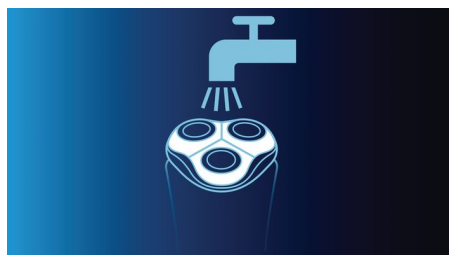

Technologie Super Lift&Cut

Le système à double lame de notre rasoir électrique soulève les poils afin de les couper au plus près, pour un rasage impeccable

Épouse les contours du visage

S'adapte automatiquement à toutes les courbes de votre visage et de votre cou, pour un rasage agréable, tout en douceur

Rasoir entièrement lavable

Un rinçage plus rapide grâce à son système QuickRinse

Caractéristiques

Performance de rasage

Système de rasage: Super Lift&Cut
Suivi des contours: Épouse les contours du visage

Facile d'utilisation