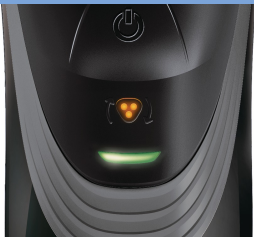

PHILIPS

rasoir électrique
peau sèche

PowerTouch

Super Lift&Cut

Têtes flexibles

PT725

Un rasage de près

Le nouveau système Philips PowerTouch vous permet de gagner du temps chaque matin. Entièrement lavable, doté d'une autonomie plus importante et du système Super Lift&Cut éprouvé, PowerTouch vous permet de vous préparer rapidement chaque matin.

Gagnez du temps chaque matin

- Plus de 40 minutes de rasage sans fil, charge de 8 heures
- Rasoir lavable avec système QuickRinse

Confort et précision

- Système Super Lift & Cut : pour un rasage confortable de très près
- Épouse les contours du visage et du cou de façon dynamique

Technologie Super Lift&Cut

Le système à double lame de notre rasoir électrique soulève les poils afin de les couper au plus près, pour un rasage impeccable

Épouse les contours du visage

S'adapte automatiquement à toutes les courbes de votre visage et de votre cou, pour un rasage agréable, tout en douceur

Rasoir entièrement lavable

Un rinçage plus rapide grâce à son système QuickRinse

Caractéristiques

Performance de rasage

Système de rasage: Super Lift&Cut
Suivi des contours: Épouse les contours du visage

Facile d'utilisation