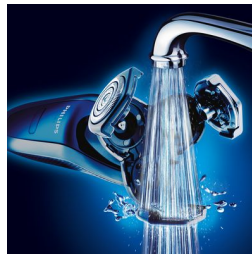

Tvättbar rakapparat

Den vattentäta rakapparaten kan enkelt sköljas av under kranen.

Specifikationer

Rakningsresultat

Raksystem: Trespåriga rakhuvuden, Precisionsklippsystem, Super Lift & Cut-teknik
Konturföljande: Flex & Pivot Action, Rörligt skärhuvud

Styling: Hudvänlig precisionstrimmer

Lättanvänd

Teckenfönster: Indikator för fullt batteri, Indikator för låg batterinivå, Laddningsindikator, Indikator för byte av rakhuvud, Reslås

Laddning: Laddningsbar, Snabbladdning

Laddning: 1-timmes

Raktid: 21 dagar

Uppstädning: Automatiskt rengöringssystem, Tvättbar, Indikator för rengöring

Tillbehör

Ställning: Power Pod, Jet Clean-system

Underhåll: Rengöringsborste, Skyddshylsa