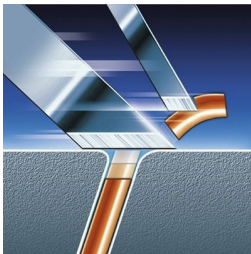

Perfekt nära, även på halsen

- Flex & Pivot Action följer alla konturer

En snabb och nära rakning

- Trespåriga rakhuvuden med 50 % större rakyta

Bekvämt nära

- Super Lift & Cut-teknik

Rakar av även den kortaste stubben

- Precisionsklippssystem

Perfekt trimning av mustasch och polisonger

- Precisionsrörtrimmer

asimpleswitch.com

Funktioner

Flex & Pivot Action

Tre huvuden som rör sig oberoende av varandra i ett skärhuvud som roterar åt alla håll. Den unika kombinationen garanterar fullständig hudkontakt på svåråtkomliga ställen för att fånga upp även de svåraste hårstråna på halsen.

Trespåriga rakhuvuden

De tre rakningsspåren i de trespåriga rakhuvudena ger 50 % större rakyta än vanliga, enkelspåriga roterande rakhuvuden.

Super Lift & Cut-teknik

Systemet med dubbla blad lyfter håren för att bekvämt raka av dem under hudnivån.