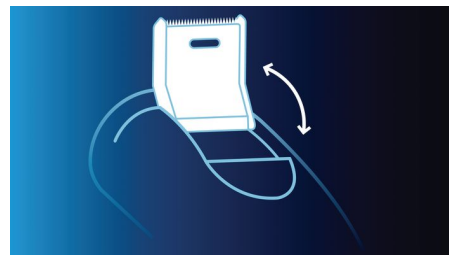

Cortapatillas desplegable

Cortapatillas desplegable ancho perfecto para arreglar las patillas y el bigote

Especificaciones

Rendimiento de afeitado

Sistema de afeitado: Corte DualPrecision, Súper Levanta y Corta

Seguimiento de contornos: Respuesta de contorno dinámico, SmartPivot

Moldeado: Cortapatillas desplegable incorporado

Fácil de usar

Pantalla: 2 LED indicadores, Indicación de batería llena, Indicación de batería baja, Indicación de carga, Indicación de carga rápida

Carga: Recargable, Funcionamiento con o sin cable, Carga rápida en 3 minutos para 1 afeitado

Limpieza: Afeitadora completamente lavable, Cámara de recogida del pelo fácil de enjuagar

Tiempo de afeitado: Más de 50 minutos

Tiempo de carga: 1 hora

Diseño

Acabado: Carcasa frontal (lacada), Anillo decorativo lacado, Panel de visualización con espejo negro

Color: Metal oscuro inoxidable

Mango: Easy grip, Empuñadura de goma estriada

Accesorios

Soporte: Soporte de carga

Funda: Funda blanda

Mantenimiento: Cepillo de limpieza, Tapa protectora

Servicio

2 años de garantía

Cabezal de repuesto: Sustituir cada dos años por HQ8

Potencia

Voltaje automático: 100-240 V

Tipo de batería: Iones de litio

Consumo de energía máximo: 5,4 W

Consumo de energía en espera: <0,2 W