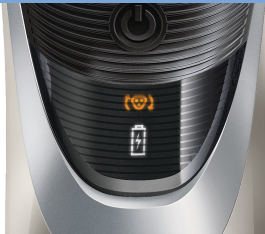

PHILIPS

afeitadora eléctrica
en seco

PowerTouch Plus

Cuchillas DualPrecision

Cabezales pivotantes

PT876

Un afeitado más apurado y limpio

El nuevo sistema PowerTouch de Philips añade energía a las mañanas. Ahora con más minutos, totalmente lavable y rendimiento de afeitado probado gracias al sistema DualPrecision, PowerTouch garantiza que finalizarás tu aseo matutino rápidamente.

Un resultado final apurado y cómodo

- SmartPivot mantiene un contacto con la piel constante
- Sistema Súper Levanta y Corta para un afeitado apurado y confortable
- El sistema de corte DualPrecision afeita incluso la barba más corta
- Respuesta de contorno dinámico que se ajusta a las curvas de la cara y del cuello
- Cortapatillas desplegable perfecto para patillas y bigote

La manera más rápida para tu aseo matutino

- Más de 50 minutos de afeitado sin cable, 1 hora de carga
- Afeitadora lavable con sistema QuickRinse

Destacados

Sistema de energía eficiente: más de 50 min

Más de 50 minutos de afeitado sin cable para 17 afeitados. Se carga por completo en 1 hora para que siempre esté lista para usar

Afeitadora completamente lavable

Afeitadora completamente lavable con sistema QuickRinse, que enjuaga en menos tiempo

SmartPivot

Mantiene los 3 cabezales de afeitado en constante contacto con la piel para un afeitado rápido