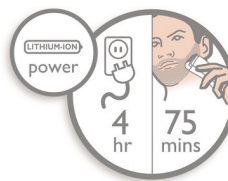

Batería de iones de litio

La batería de iones de litio proporciona más de 75 min de uso sin cables y puede cargarse por completo en 4 h.