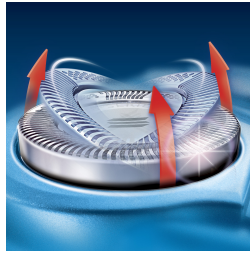

Individuellt rörliga huvuden