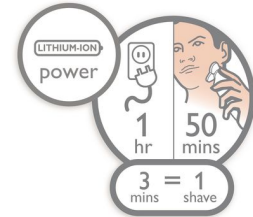

Funzionamento cordless - 50 min

Grazie alla potente ed efficiente batteria agli ioni di litio, dopo ogni carica potrai raderti più a lungo. Avrai a disposizione fino a 50 minuti di autonomia con un'ora di ricarica. Con una carica di 3 minuti, invece, avrai un'autonomia sufficiente per una rasatura.

Indic. stato batt. a 2 liv.

Il display a LED multifunzione mostra quando la batteria è scarica, quando è necessario inserire una nuova testina e quando la chiusura di sicurezza è attiva, per evitare che il prodotto si accenda accidentalmente. Per attivare la chiusura di sicurezza, basta premere per 3 secondi un pulsante qualsiasi; in questo modo, il prodotto non si attiva accidentalmente. Quando viene visualizzato un lucchetto rosso, la chiusura di sicurezza è attiva.

asimpleswitch.com

Logo Philips Green

I prodotti Philips Green permettono di ridurre i costi, il consumo di energia e le emissioni di CO₂. In che modo? Offrendo miglioramenti significativi per l'ambiente per quanto riguarda: efficienza energetica, packaging, sostanze pericolose, peso, riciclaggio e smaltimento, durata e affidabilità.