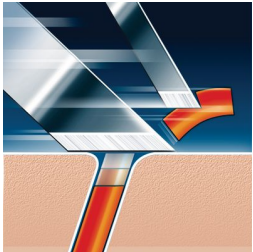

Altijd glad geschoren

- Zelfslijpende mesjes

Gemakkelijk vast te houden

- Antisliphandvat
- Slank ontwerp dat prettig in de hand ligt

Kenmerken

Afspoelbaar scheerapparaat

Het waterbestendige Philips-scheerapparaat kan eenvoudig onder de kraan worden afgespoeld.

Super Lift & Cut-technologie

Het dubbel-messysteem van uw Philips-scheerapparaat: het eerste mes tilt de haartjes op, het tweede scheert de haartjes af en zorgt voor een aangename en gladde scheerbeurt.

Bewegende scheerhoofden + Reflex Action

De afzonderlijk bewegende scheerhoofden zijn zacht voor uw huid, terwijl het Reflex Action-systeem automatisch de contouren van uw gezicht en hals volgt.

Zelfslijpende mesjes

De mesjes slijpen zichzelf bij elke scheerbeurt en staan zo telkens weer garant voor een strak en glad scheerresultaat.

Antisliphandvat

Het slanke, zachte handvat met geribbelde greep is zodanig ontworpen dat het prettig in de hand ligt en maximale grip biedt.