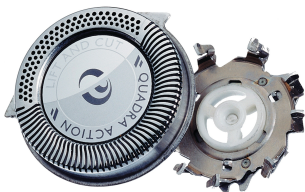

PHILIPS

scheerhoofden

Lift & Cut

3 scheerhoofden

HQ6/40

Altijd glad scheren

Vervang de scheerhoofden om de 2 jaar voor optimale resultaten

De mesjes van uw scheerapparaat leggen elk jaar maar liefst 49 keer de afstand naar de top van de Mount Everest af. Na zo'n lange tocht is zelfs het beste materiaal toe aan vervanging. Houd uw scheerapparaat in topconditie en vervang de scheerhoofden om de 2 jaar.

Comfortabel en nauwkeurig

- Super Lift & Cut-scheersysteem met dubbele mesjes

Scheert zelfs de kortste stoppelhaartjes

- Precisiescheersysteem

asimpleswitch.com