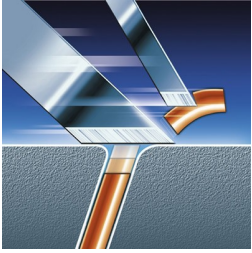

Entfernt selbst die kürzesten Bartstoppel

- Präzisionsschnittsystem

Präzise und gründliche Rasur

- Super Lift & Cut-Technologie

Einfach abspülen

- Abwaschbarer Rasierer

Passt sich den Konturen von Gesicht und Hals an

- Reflex Action-System
- Einzel federnd gelagerte Scherköpfe

Zum Trimmen von Schnurrbart und Koteletten

- Ausklappbarer Langhaarschneider mit Federmechanismus

Besonderheiten

Super Lift & Cut-Technologie

Das 2-Klingen-System hebt das Haar leicht an und schneidet es an der Hautoberfläche ab.