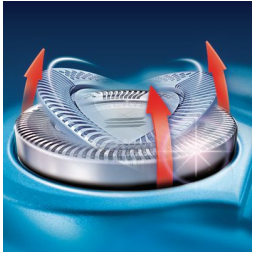

Comfortabel en nauwkeurig

- Voor een glad, efficiënt scheerresultaat

Volgt alle contouren van uw gezicht en hals

- Reflex Action-systeem
- Afzonderlijke scheerhoofden

Draadloos scheerapparaat met accu

- Maximaal 30 minuten draadloos scheren

Kenmerken

Afzonderlijke scheerhoofden

Plaats de haarscherpe scheermesjes van uw Philips-scheerapparaat dicht tegen uw huid voor een uitzonderlijk gladde scheerbeurt.

Maximaal 30 minuten draadloos scheren

Maximaal 30 minuten draadloos scheren.

Reflex Action-systeem

Volgt automatisch alle contouren van uw gezicht en hals.

Systeem voor glad scheren

Voor een gladde scheerbeurt, vervaardigd in Europa

Specificaties

Scheerresultaten

Scheersysteem: Lift & Cut-technologie

Volgt de contouren: Reflex Action-systeem, Afzonderlijke scheerhoofden

Gebruiksgemak

Schermb: Oplaadindicator

Opladen: Oplaadbaar

Opladen: 8 uur

Scheertijd: 10 dagen