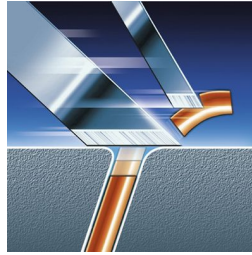

- Super Lift & Cut-teknik

Lätt att skölja ren

- Tvättbar rakapparat

Funktioner

Flex & Pivot Action

Tre huvuden som rör sig oberoende av varandra i ett skärhuvud som roterar åt alla håll. Den unika kombinationen garanterar fullständig hudkontakt på svåråtkomliga ställen för att fånga upp även de svåraste hårstråna på halsen.

Trespåriga rakhuvuden

De tre rakningsspåren i de trespåriga rakhuvudena ger 50 % större rakyta än vanliga, enkelspåriga roterande rakhuvuden.

Precisionsklippsystem

Ultratunna huvuden med slitsar för rakning av långa strån och hål för rakning av den kortaste stubben.

Super Lift & Cut-teknik

Systemet med dubbla blad lyfter håren för att bekvämt raka av dem under hudnivån.

Tvättbar rakapparat

Den vattentäta rakapparaten kan enkelt sköljas av under kranen.

Precisionsrörtrimmer

Patenterad rörtrimmerteknik för fantastisk precision och hantering. Perfekt för konturklippning och trimning av mustasch och polisonger.

Specifikationer

Rakningsresultat

Raksystem: Trespåriga rakhuvuden, Precisionsklippsystem, Super Lift & Cut-teknik
Konturföljande: Flex & Pivot Action, Rörligt skärhuvud