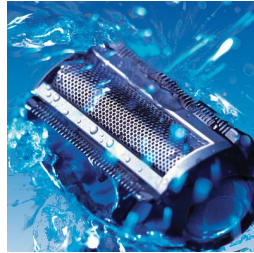

PHILIPS

NORELCO

Vervangend scheerhoofd
met scheerblad

BG2000

Perfect trim- en scheerresultaat

Vervang het scheerblad elke 12 maanden voor het beste resultaat

Vervangend scheerhoofd met scheerblad voor de Philips Bodygroom-serie BG2020 t/m BG2030.

Kenmerken

100% waterdicht

100% waterdicht voor eenvoudig gebruik en eenvoudig schoonmaken.

Veilig en zonder irritatie

Veilig en minder irritatie voor uiterst comfortabel trimmen

Nat en droog te gebruiken

Het Philips-scheerapparaat is volledig waterdicht en daardoor eenvoudig te reinigen. Bovendien kunt u uw lichaam onder de douche scheren en trimmen.