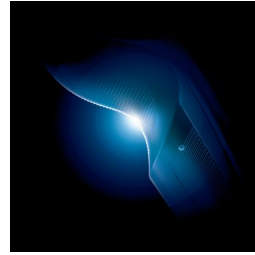

Ligt gemakkelijk in de hand

De antislipafwerking van het ergonomische handvat biedt ultieme controle, zodat u uiterst nauwkeurig kunt scheren.