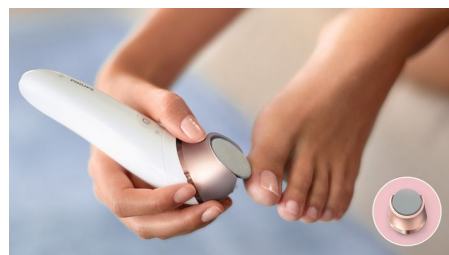

Cabeça de depilação extra larga

A cabeça de depilação extra larga cobre mais pele em cada passagem para uma remoção de pelos mais rápida.

Design galardoado*

Design galardoado* para remoção de pelos sem esforço

Para uma utilização a húmido e a seco sem cabo

Desenvolvida com uma pega antideslizante, ideal para utilizar com água. Permite uma experiência mais confortável e suave no duche ou no banho. Pode utilizá-la sem cabo para maior comodidade.

Acessório com luz

Acessório com luz ajuda-o a encontrar a remover até os pelos mais complicados

Lima eléctrica para pés Pedi

O nosso disco rotativo de pedicure exclusivo foi desenvolvido especificamente para que os seus pés fiquem suaves do calcanhar até ao dedos. Pode utilizar a extremidade de ultra-precisão para uma remoção de calos mais profunda. O disco rotativo único pode ser utilizado para tratar áreas grandes e suaviza a sua pele.

Escova de esfoliação corporal

A nossa escova de esfoliação corporal remove as células mortas da pele e ajuda a evitar os pelos encravados. As 48 200 cerdas finas hipoalergénicas eliminam de forma suave mas eficaz as células mortas da pele e estimulam a regeneração da superfície da pele. Este dispositivo esfolia a sua pele mais eficazmente do que apenas o tratamento manual.