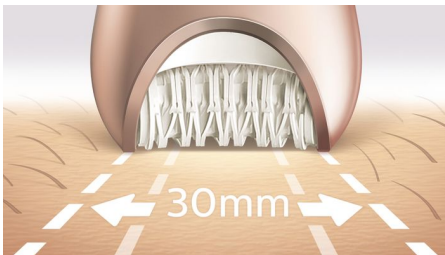

A nossa mais rápida depilação, mesmo no mais fino dos pelos

5 rotinas de cuidado corporal, da cabeça aos pés

A nossa depiladora mais rápida de sempre tem discos únicos em cerâmica que rodam mais rapidamente do que nunca e agarram com firmeza os pelos finos e curtos. Agora pode suavizar a sua pele antes e depois da depilação, tratando o corpo e os pés.

Resultados excelentes

- Cabeça de depilação com material em cerâmica para agarrar melhor os pêlos
- Cabeça de depilação extra larga

Utilização simples e sem esforço

- Design galardoado*
- A húmido e a seco para usar no banho ou no duche sem cabo
- Acessório com luz ajuda-o a encontrar a remover até os pêlos mais complicados
- Primeira depiladora com pega em forma de S

asimpleswitch.com

Destaques

A nossa depilação mais rápida de sempre

A nossa cabeça de depilação é a única concebida com uma superfície em cerâmica texturizada que extrai com cuidado até os pelos mais finos e pelos 4 vezes mais curtos do que os arrancados com cera. Agora com a rotação de disco mais rápida de sempre (2200 RPM) para a nossa remoção de pelos mais rápida.

Cabeça de depilação extra larga

A cabeça de depilação extra larga cobre mais pele em cada passagem para uma remoção de pelos mais rápida.

Design galardoado*

Design galardoado* para remoção de pelos sem esforço